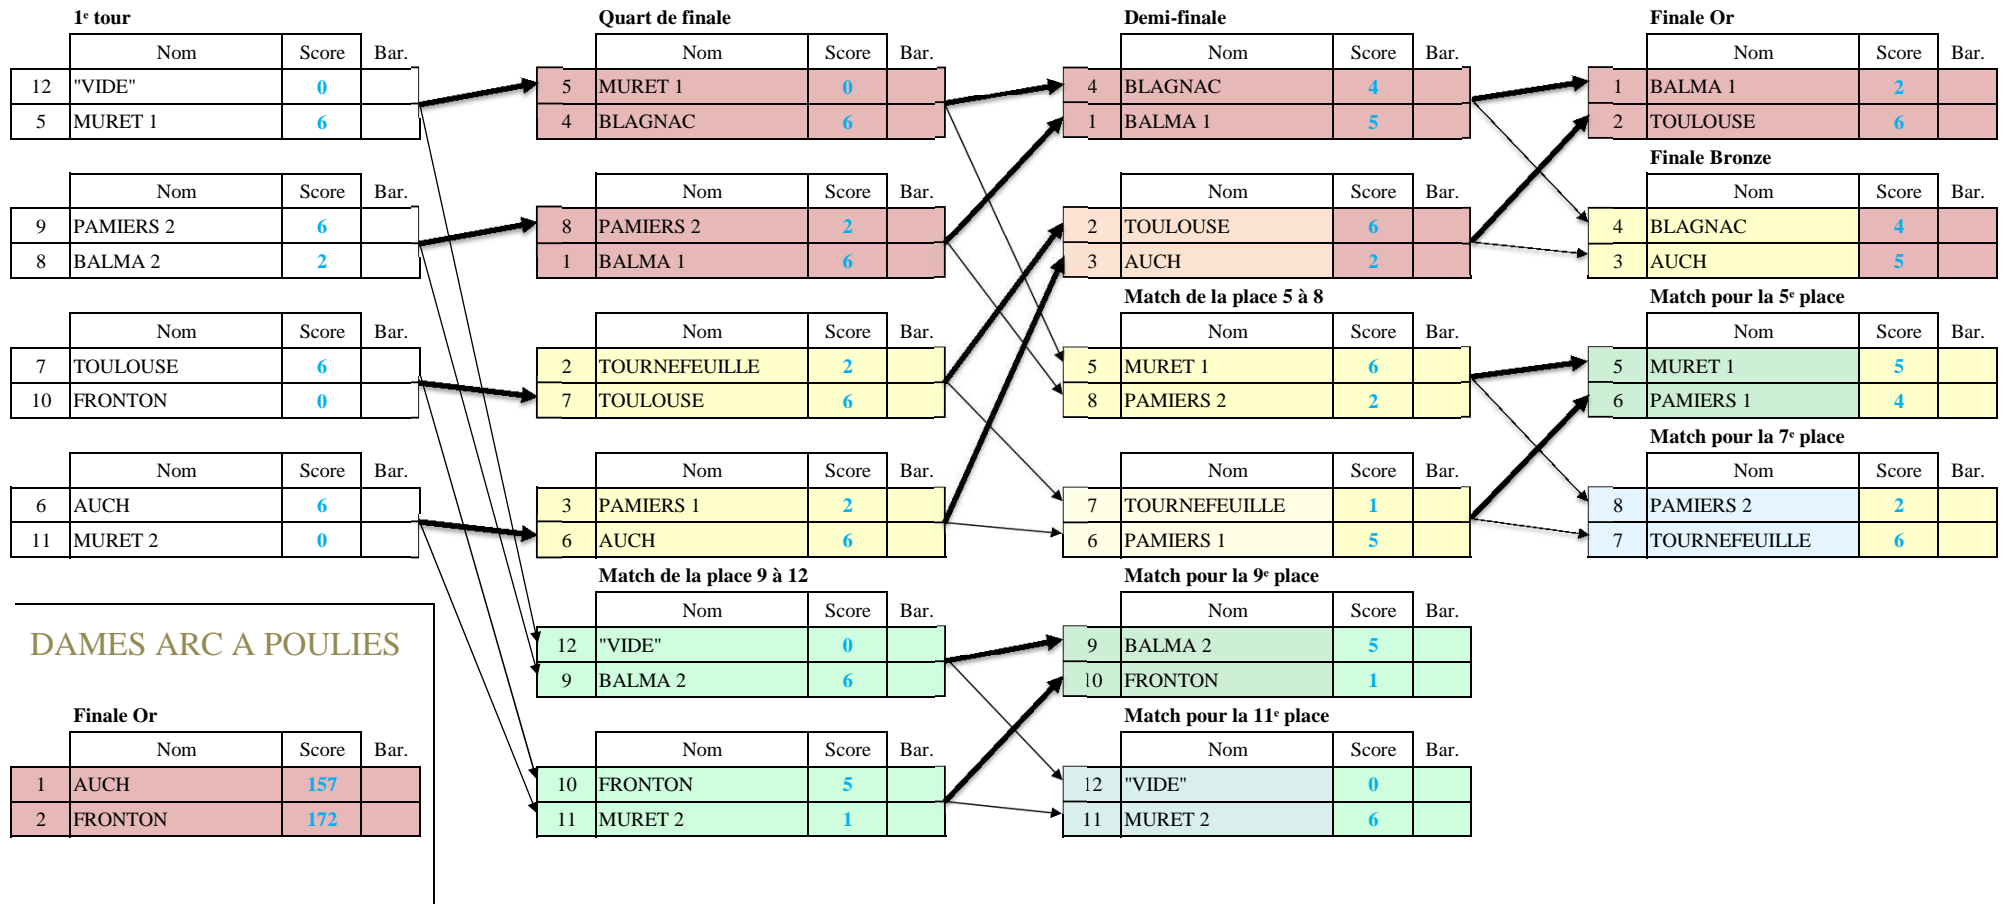

# DRE 2017 - Zone Ouest

# DAMES ARC CLASSIQUE